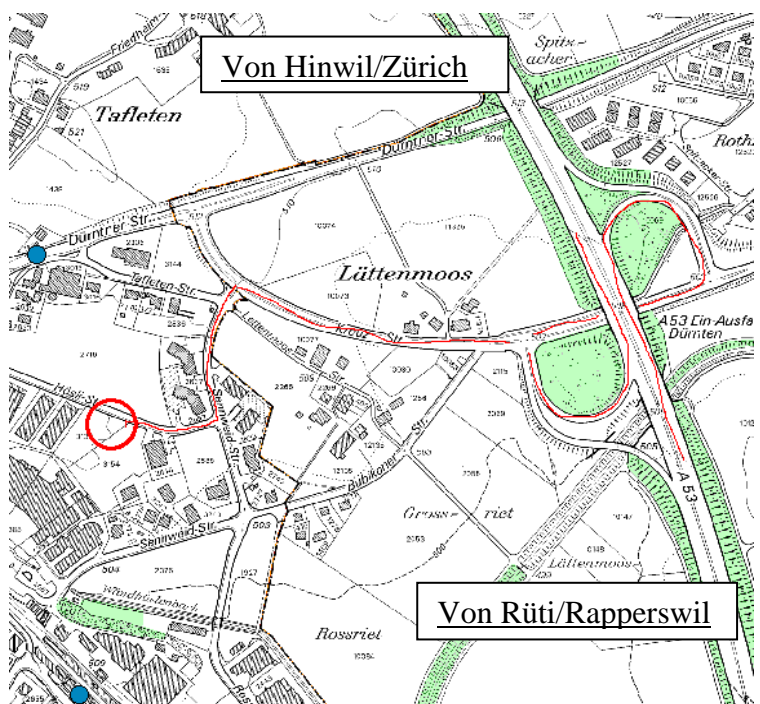

Anreise mit Auto A53 Ausfahrt Dürnten

Von Rüti/Rapperswil her rechts abbiegen.
Nach 500m links in die Sennweidstrasse abbiegen.

Nach 150m rechts in die Höslistrasse abbiegen.

Nach 80m links vor dem hellblauen Haus parkieren (Nr. 7).

Von Hinwil/Zürich her links abbiegen.

Nach 300m links in die Sennweidstrasse abbiegen.

Nach 150m rechts in die Höslistrasse abbiegen.

Nach 80m links vor dem hellblauen Haus parkieren (Nr. 7).